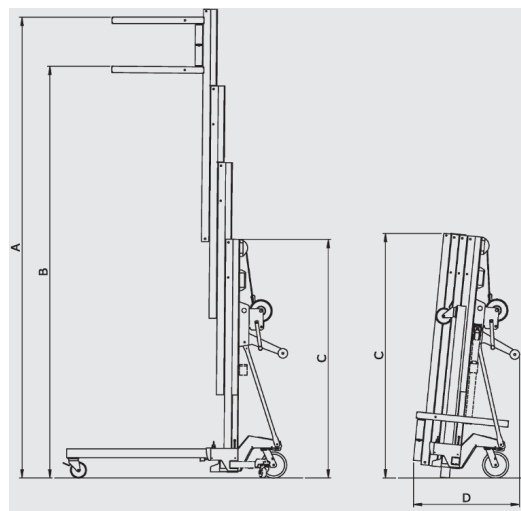

MODELL **AlpLift L-476** **AlpLift L-620** **AlpLift L-752**

Specifikationer			
Lyfthöjd, lastgaffel vänd uppåt (A)	4.76m	6.20m	7.52m
Lyfthöjd, lastgaffel vänd neråt (B)	4.37m	5.81m	7.13m
Höjd, ihopfälld (C)	1.87m	1.87m	2.20m
Lyftkapacitet	350kg	350kg	350kg
Längd ihopfälld (D)	0.76m	0.83m	0.83m
Längd underrede (E)	1.59m	1.76m	1.88m
Bredd underrede (F)	0.77m	0.77m	0.77m
Bredd, underrede med sidostöd (G)	-	1.90m	1.90m
Längd lastgaffel (H)	0.65m	0.65m	0.65m
Bredd lastgaffel (I)	0.55m	0.55m	0.55m
Vikt			
Vikt	143kg	174kg	188kg