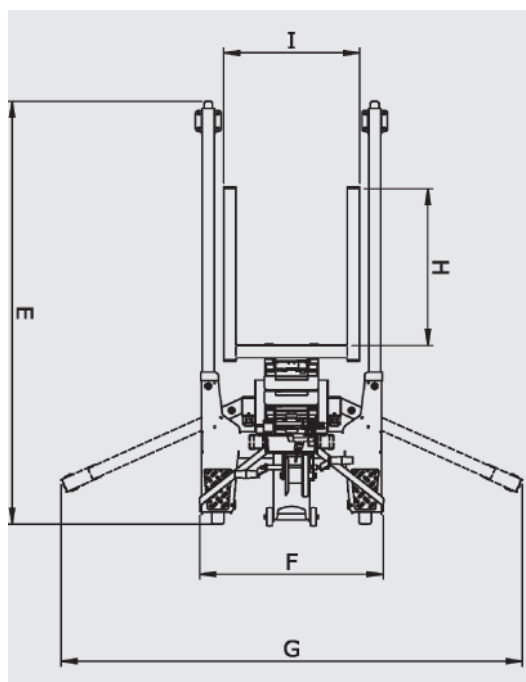

MODELL **AlpLift L-476** **AlpLift L-620** **AlpLift L-752**

Specifikationer			
Lyfthöjd, lastgaffel vänd uppåt (A)	4.76m	6.20m	7.52m
Lyfthöjd, lastgaffel vänd neråt (B)	4.37m	5.81m	7.13m
Höjd, ihopfälld (C)	1.87m	1.87m	2.20m
Lyftkapacitet	350kg	350kg	350kg
Längd ihopfälld (D)	0.76m	0.83m	0.83m
Längd underrede (E)	1.59m	1.76m	1.88m
Bredd underrede (F)	0.77m	0.77m	0.77m
Bredd, underrede med sidostöd (G)	-	1.90m	1.90m
Längd lastgaffel (H)	0.65m	0.65m	0.65m
Bredd lastgaffel (I)	0.55m	0.55m	0.55m
Vikt			
Vikt	143kg	174kg	188kg