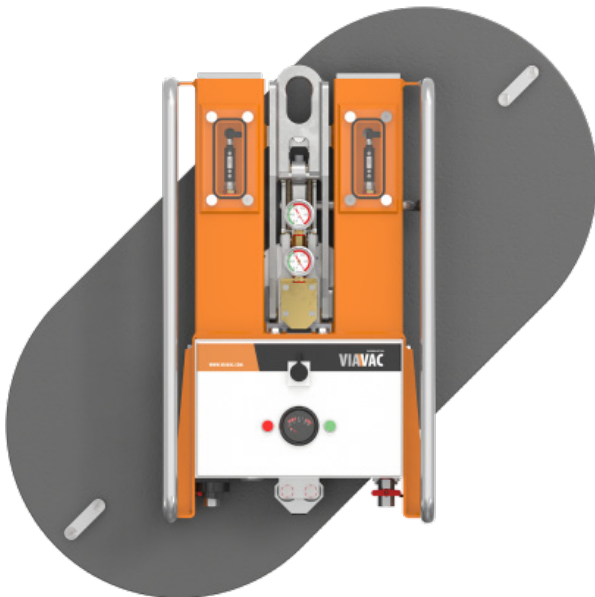

MODELL	Cladboy 375kg	Cladboy 750kg
Specifikationer		
Storlek på sugyta	100X50cm	100x50cm
Höjd med transportvagn	1.45m	1.45m
Bredd	0.69m	0.69m
Prestanda		
Lyftkapacitet	375kg	750kg
Antal enhetskretsar	2 st	1 st
Tilt	90°	90°
Rotation	360°	360°
Antal / Storlek på sugproppar	1 / 100X50cm	1 / 100X50cm
Drivning		
Kraftkälla	Batteri 12 volt DC	Batteri 12 volt DC
Vikt		
Vikt	70kg	65kg

Cladboy 375kg

Cladboy 750kg

All information i produktbladet är generell information och behandlar inte alla årsmodeller och/eller varianter utav den angivna liftsorten. Vissa vikter och dimensioner kan variera på valmöjligheter och bestämmelser med landsstandarden. Reservation för skrivfel i produktbladet.