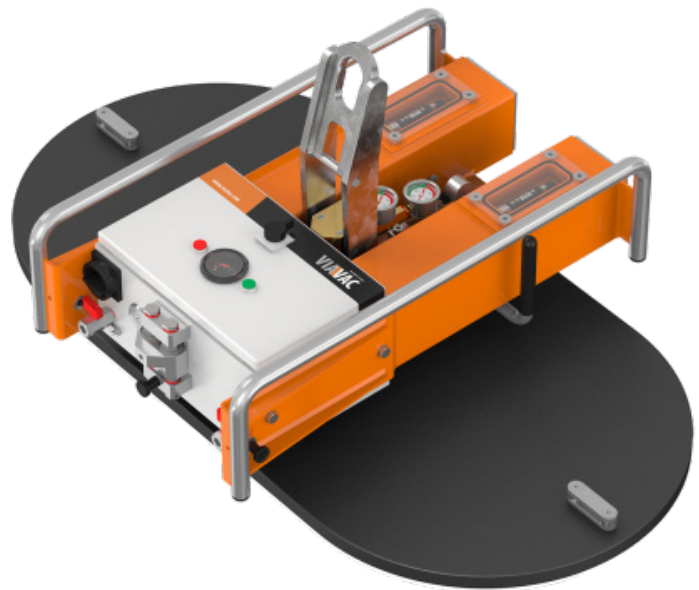

MODELL	Cladboy 375kg	Cladboy 750kg
Specifikationer		
Storlek på sugyta	100X50cm	100x50cm
Höjd med transportvagn	1.45m	1.45m
Bredd	0.69m	0.69m
Prestanda		
Lyftkapacitet	375kg	750kg
Antal enhetskretsar	2 st	1 st
Tilt	90°	90°
Rotation	360°	360°
Antal / Storlek på sugproppar	1 / 100X50cm	1 / 100X50cm
Drivning		
Kraftkälla	Batteri 12 volt DC	Batteri 12 volt DC
Vikt		
Vikt	70kg	65kg

Cladboy 375kg

Cladboy 750kg

All information i produktbladet är generell information och behandlar inte alla årsmodeller och/eller varianter utav den angivna liftsorten. Vissa vikter och dimensioner kan variera på valmöjligheter och bestämmelser med landsstandarden. Reservation för skrivfel i produktbladet.