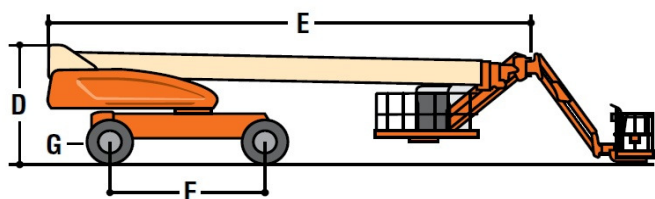

# Självgående bomlift

JLG 1350SJP

myLIFT

33

## Specifikationer

|                             |         |
|-----------------------------|---------|
| Modell                      | 1350SJP |
| Måttenhet                   | Meter   |
| Arbetshöjd max              | 43.15m  |
| Plattformshöjd max          | 41.15m  |
| Räckvidd max                | 24.38m  |
| Under marknivå räckvidd     | 0m      |
| Plattformslängd 8 ft (A)    | 0.91m   |
| Plattformsbredd 8 ft (A)    | 2.44m   |
| Höjd ihopfälld (D)          | 3.05m   |
| Längd ihopfälld             | 14.89m  |
| Längd vid transport (E)     | 11.45m  |
| Bredd med standard däck (B) | 2.49m   |
| Bredd med axelen breddad    | 3.81m   |
| Hjulbas (F)                 | 3.81m   |
| Markfrigång (G)             | 0.3m    |

## Prestanda

|                                |                     |
|--------------------------------|---------------------|
| Max vikt i korg                | 454kg/227kg         |
| Plattform rotation             | 180°                |
| Vertikal jib rotation          | 130°                |
| Horisontal rotation            | 180°                |
| Jibb längd                     | 2.44m               |
| Torn rotation                  | 360°                |
| Torn utstick bak (C)           | 1.67m               |
| Kör hastighet hopfälld         | 5.2km/h             |
| Kör hastighet icke hopfälld    | 1.0km/h             |
| Körning i lutning 4wd hopfälld | 45%                 |
| Svängradie insidan / breddad   | 4.39m / 2.44m       |
| Svängradie utsidan / breddad   | 6.86m / 5.89m       |
| controll                       | 12 V DC proposional |
| Däck                           | 445/50D710          |