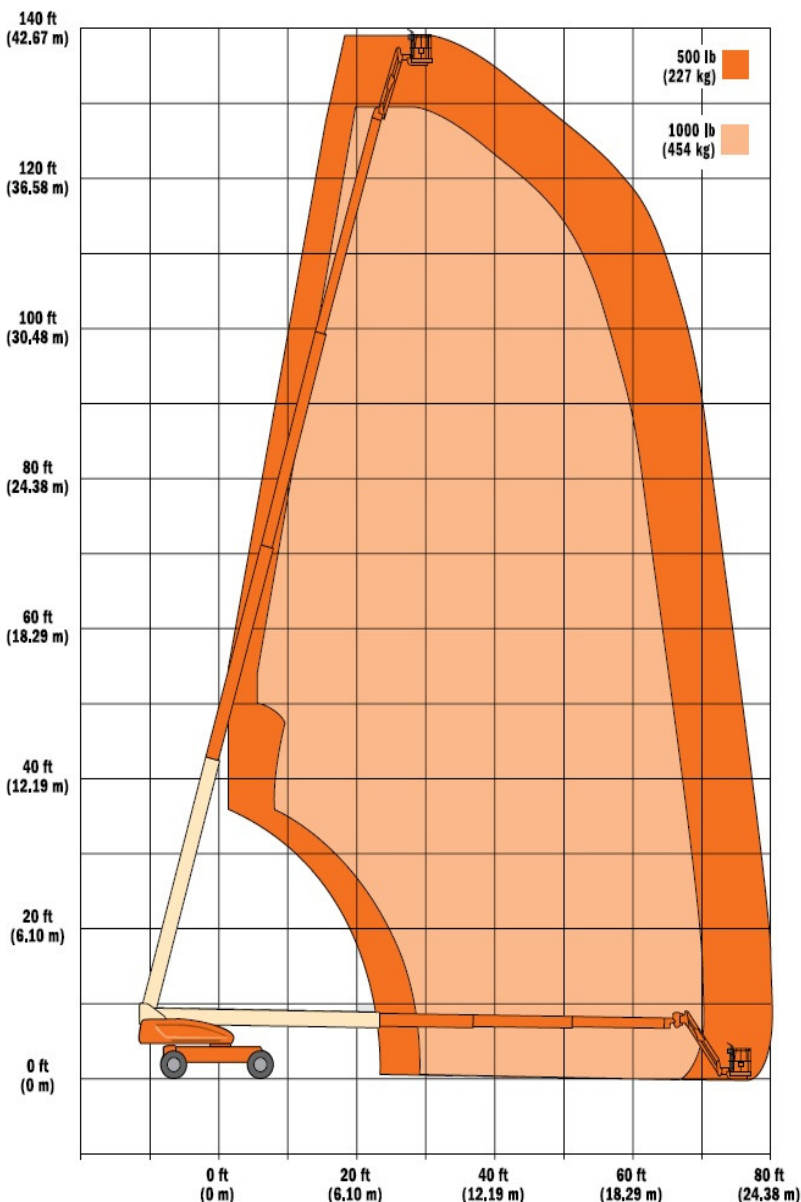

## Specifikationer

|                             |         |
|-----------------------------|---------|
| Modell                      | 1350SJP |
| Måttenhet                   | Meter   |
| Arbetshöjd max              | 43.15m  |
| Plattformshöjd max          | 41.15m  |
| Räckvidd max                | 24.38m  |
| Under marknivå räckvidd     | 0m      |
| Plattformslängd 8 ft (A)    | 0.91m   |
| Plattformsbredd 8 ft (A)    | 2.44m   |
| Höjd ihopfälld (D)          | 3.05m   |
| Längd ihopfälld             | 14.89m  |
| Längd vid transport (E)     | 11.45m  |
| Bredd med standard däck (B) | 2.49m   |
| Bredd med axelen breddad    | 3.81m   |
| Hjulbas (F)                 | 3.81m   |
| Markfrigång (G)             | 0.3m    |

## Prestanda

|                                |                     |
|--------------------------------|---------------------|
| Max vikt i korg                | 454kg/227kg         |
| Plattform rotation             | 180°                |
| Vertikal jib rotation          | 130°                |
| Horisontal rotation            | 180°                |
| Jibb längd                     | 2.44m               |
| Torn rotation                  | 360°                |
| Torn utstick bak (C)           | 1.67m               |
| Kör hastighet hopfälld         | 5.2km/h             |
| Kör hastighet icke hopfälld    | 1.0km/h             |
| Körning i lutning 4wd hopfälld | 45%                 |
| Svängradie insidan / breddad   | 4.39m / 2.44m       |
| Svängradie utsidan / breddad   | 6.86m / 5.89m       |
| controll                       | 12 V DC proposional |
| Däck                           | 445/50D710          |

|      |          |
|------|----------|
| Vikt | 20.411kg |
|------|----------|