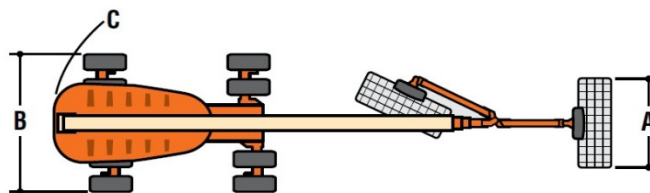

## Specifikationer

|                             |         |
|-----------------------------|---------|
| Modell                      | 1350SJP |
| Måttenhet                   | Meter   |
| Arbetshöjd max              | 43.15m  |
| Plattformshöjd max          | 41.15m  |
| Räckvidd max                | 24.38m  |
| Under marknivå räckvidd     | 0m      |
| Plattformslängd 8 ft (A)    | 0.91m   |
| Plattformsbredd 8 ft (A)    | 2.44m   |
| Höjd ihopfälld (D)          | 3.05m   |
| Längd ihopfälld             | 14.89m  |
| Längd vid transport (E)     | 11.45m  |
| Bredd med standard däck (B) | 2.49m   |
| Bredd med axelen breddad    | 3.81m   |
| Hjulbas (F)                 | 3.81m   |
| Markfrigång (G)             | 0.3m    |

## Prestanda

|                                |                     |
|--------------------------------|---------------------|
| Max vikt i korg                | 454kg/227kg         |
| Plattform rotation             | 180°                |
| Vertikal jib rotation          | 130°                |
| Horisontal rotation            | 180°                |
| Jibb längd                     | 2.44m               |
| Torn rotation                  | 360°                |
| Torn utstick bak (C)           | 1.67m               |
| Kör hastighet hopfälld         | 5.2km/h             |
| Kör hastighet icke hopfälld    | 1.0km/h             |
| Körning i lutning 4wd hopfälld | 45%                 |
| Svängradie insidan / breddad   | 4.39m / 2.44m       |
| Svängradie utsidan / breddad   | 6.86m / 5.89m       |
| controll                       | 12 V DC proposional |
| Däck                           | 445/50D710          |