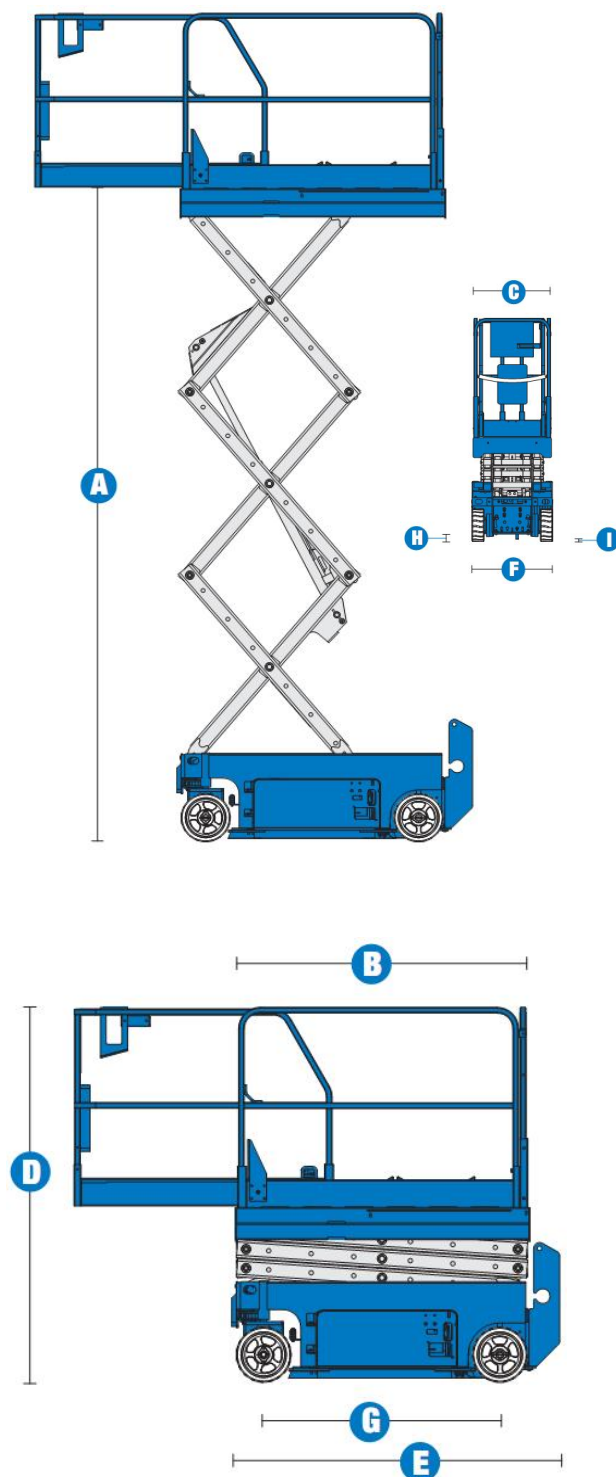

SAXLIFT 10m och 12m

Modell	2646 - 10m	3246 - 12m
Specifikationer		
Arbetshöjd max	9.80m	11.75m
Plattformshöjd max (A)	7.80m	9.75m
Plattformshöjd som lägst	1.16m	1.29m
Plattformslängd - Utvändig (B)	2.26m	
- Förlängt	3.18m	
Storlek på plattform utskjut	0.91m	
Utvändig plattformsbredd (C)	1.15m	
Höjd nerfällbara räcken	1.09m	
Höjd säkerhetskant plattform	0.15m	
Fullhöjd (D) / fällda räcken	2.26m / 1.68m	2.39m / 1.80m
Längd (E)	2.41m	
Längd med utskjut	3.31m	
Bredd (F)	1.15m	1.17m
Axelavstånd (G)	1.85m	
Markfrigång (H)	0.10m	
Med potthållsskyddet nere (I)	0.019m	
Prestanda		
Max antal personer i korg (inomhus / utomhus)	2/2	2/1
Maxvikt i korg	454kg	318kg
Hastighet ihopfälld	3.5km/h	
Hastighet höjd	0.8km/h	
Körning i lutning	25%	
Svängradie inre	0.0m	
Svängradie yttre	2.29m	
Höj / sänk tid	30/38sec	50/43sec
Styrssystem	Proportionell	
Drivning	Båda framhjulen	
Bromsar	Båda bakhjulen	
Märkesfria däck	38 x 13 x 28cm	
Drivning		
Kraftkälla	24V DC (4st 6V 225ah batterier)	
Hydraulsystem volym	17 L	
Vikt		
Vikt	2,240kg - 2,447kg	2,500kg - 2,812kg