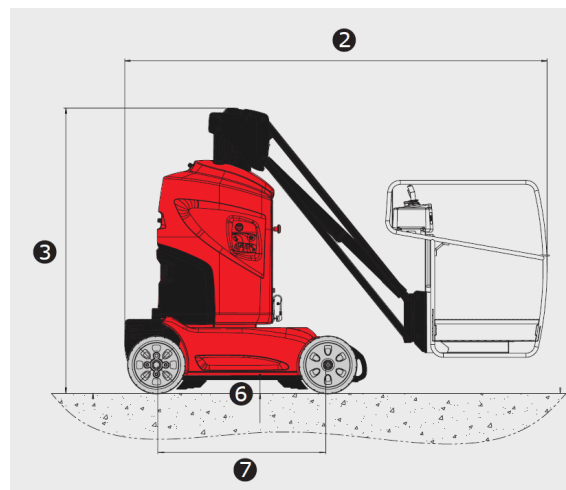

## PELARBOMLIFT 10m

**Modell** Manitou 100VJR- 10m

Specifikationer	
Arbetshöjd max	9,90m
Plattformshöjd max	7,90m
Räckvidd max	3.15m
Utvändig plattformsbredd	0,90m
Plattformshöjd ihopfälld	0.80m
Höjd ihopfälld (3)	1.99m
Längd ihopfälld (2)	2.82m
Bredd	0.99m
Axelavstånd (7)	1.20m
Markfrigång (6)	0.10m
Prestanda	
Maxvikt i korg	200kg
Plattform rotation	350°
Vertikal jib rotation	+70° / - 70°
Körning i lutning	25%
Tornrotation	350°
Torn utstick bak	0m
Körhastighet ihopfälld	4.5km/h
Körhastighet höjd	0.65km/h
Drivning	
Kraftkälla	Batteri 250 Ah / 24 V
Vikt	
Vikt	2,650 kg