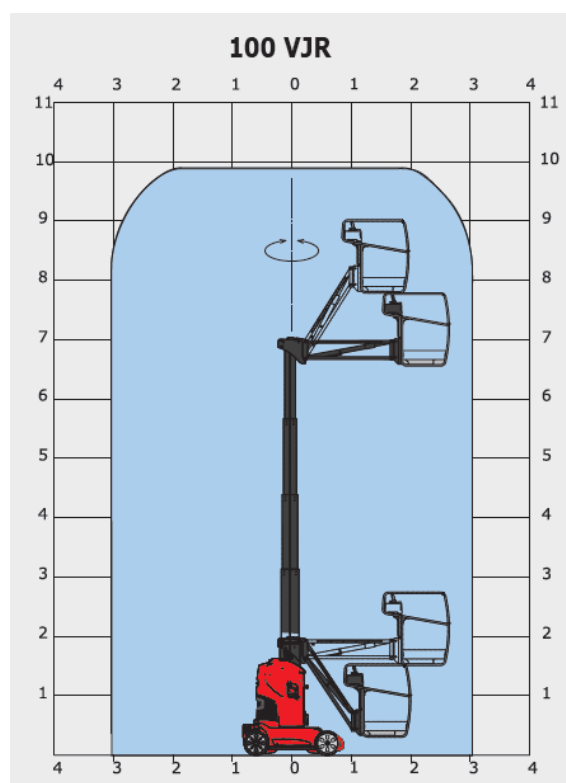

## PELARBOMLIFT 10m

**Modell** Manitou 100VJR- 10m

Specifikationer	
Arbetshöjd max	9,90m
Plattformshöjd max	7,90m
Räckvidd max	3.15m
Utvändig plattformsbredd	0,90m
Plattformshöjd ihopfälld	0.80m
Höjd ihopfälld (3)	1.99m
Längd ihopfälld (2)	2.82m
Bredd	0.99m
Axelavstånd (7)	1.20m
Markfrigång (6)	0.10m
Prestanda	
Maxvikt i korg	200kg
Plattform rotation	350°
Vertikal jib rotation	+70° / - 70°
Körning i lutning	25%
Tornrotation	350°
Torn utstick bak	0m
Körhastighet ihopfälld	4.5km/h
Körhastighet höjd	0.65km/h
Drivning	
Kraftkälla	Batteri 250 Ah / 24 V
Vikt	
Vikt	2,650 kg