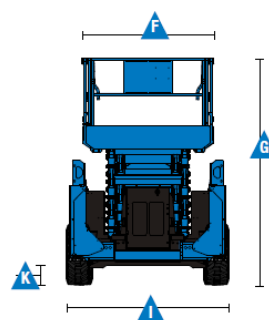

All information i produktbladet är generell information och behandlar inte alla årsmodeller och/eller varianter utav den angivna liftsorten. Vissa vikter och dimensioner kan variera på valmöjligheter och bestämmelser med landsstandarden. Reservation för skrivfel i produktbladet.