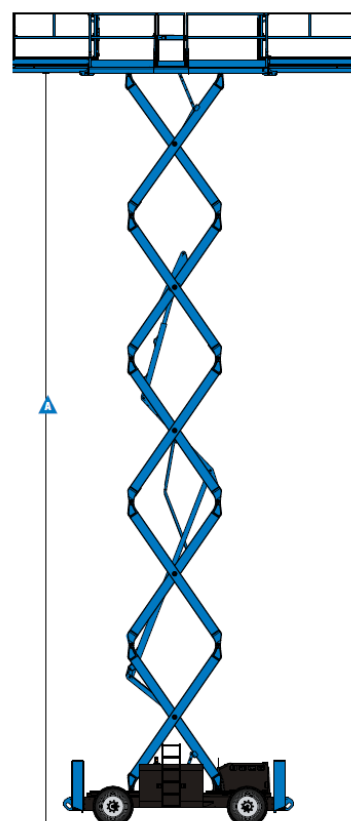

All information i produktbladet är generell information och behandlar inte alla årsmodeller och/eller varianter utav den angivna liftsorten. Vissa vikter och dimensioner kan variera på valmöjligheter och bestämmelser med landsstandarden. Reservation för skrivfel i produktbladet.