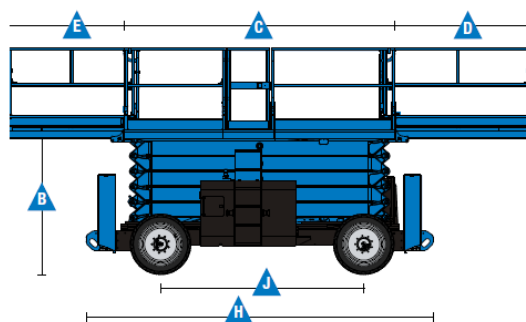

All information i produktbladet är generell information och behandlar inte alla årsmodeller och/eller varianter utav den angivna liftsorten. Vissa vikter och dimensioner kan variera på valmöjligheter och bestämmelser med landsstandarden. Reservation för skrivfel i produktbladet.