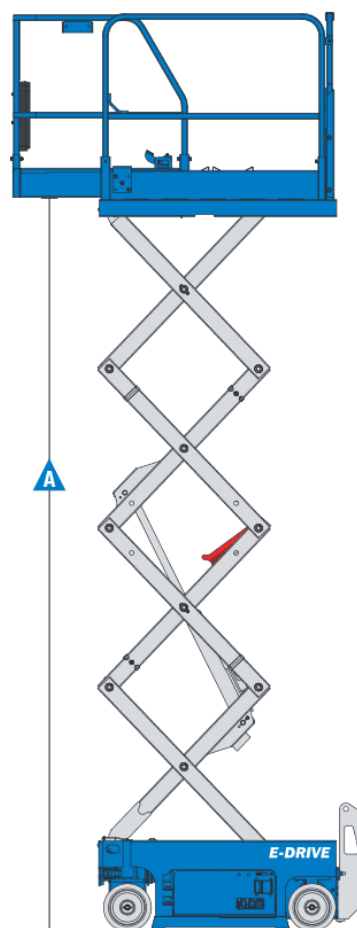

All information i produktbladet är generell information och behandlar inte alla årsmodeller och/eller varianter utav den angivna liftsorten. Vissa vikter och dimensioner kan variera på valmöjligheter och bestämmelser med landsstandarden. Reservation för skrivfel i produktbladet.