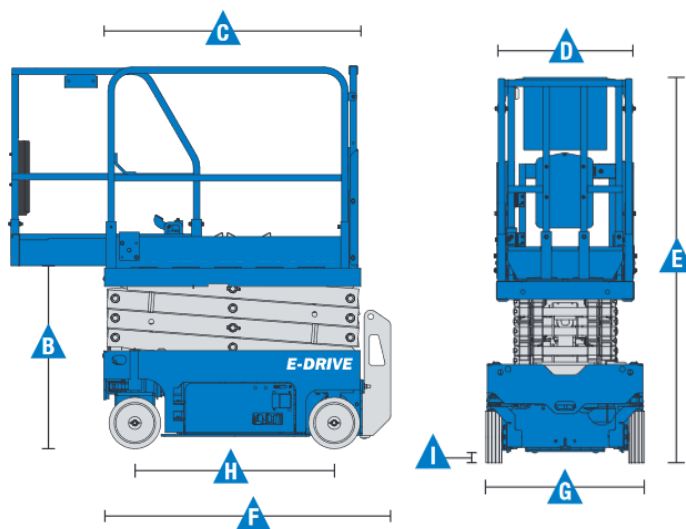

All information i produktbladet är generell information och behandlar inte alla årsmodeller och/eller varianter utav den angivna liftsorten. Vissa vikter och dimensioner kan variera på valmöjligheter och bestämmelser med landsstandarden. Reservation för skrivfel i produktbladet.