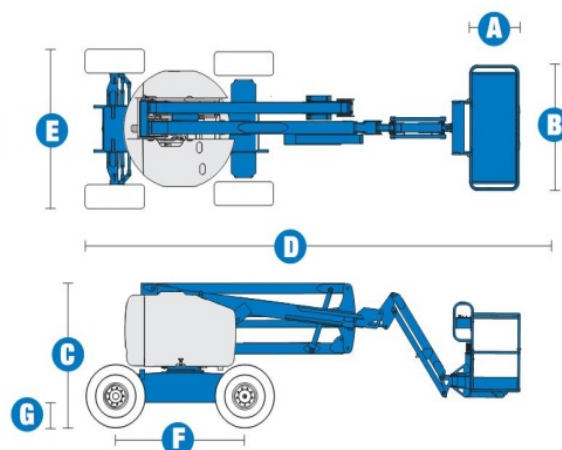

All information i produktbladet är generell information och behandlar inte alla årsmodeller och/eller varianter utav den angivna liftsorten. Vissa vikter och dimensioner kan variera på valmöjligheter och bestämmelser med landsstandarden. Reservation för skrivfel i produktbladet.