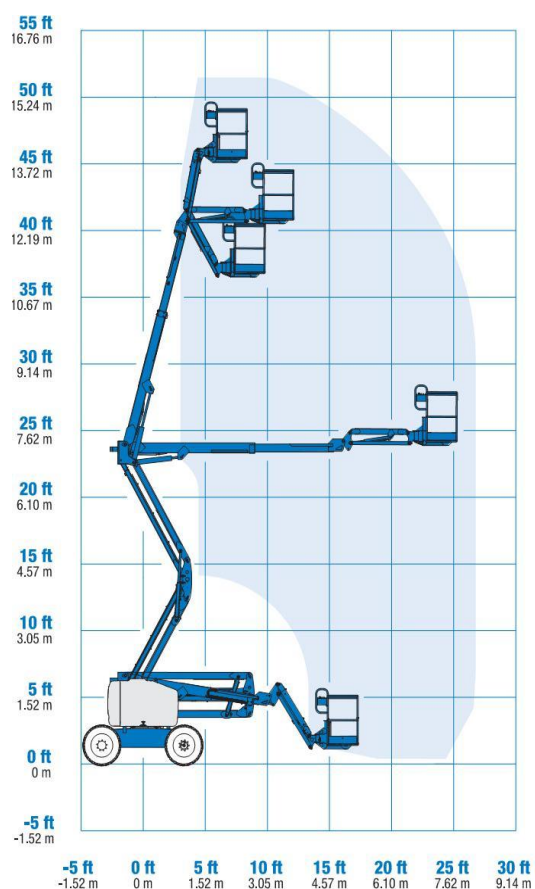

# VIKBOMSLIFT - 16m

### Specifikationer

Arbetshöjd max	15.94m
Plattformshöjd max	13.94m
Räckvidd max	7.65m
Upp och över max	7.24m
Plattforms­längd (A)	0.76m
Plattforms­bredd (B)	1.83m
Höjd ihopfälld (C)	2.0m
Längd ihopfälld (D)	6.83m
Bredd (E)	1.79m
Axelavstånd (F)	2.03m
Markfrigång (G)	0.24m

### Prestanda

Maxvikt i korg	227kg
Plattform rotation	180°
Vertikal jib rotation	/
Tornrotation	355°
Torn utstick bak	0m
Körhastighet ihopfälld	4.8km/h
Körhastighet höjd	1.1km/h
Körning i lutning 4wd ihopfälld	30%
Svängradie insidan	1.83m
Svängradie utsidan	4.26m
Styrsystem	24 V DC Proportionell
Märkesfria däck	23 x 37cm

### Vikt

Vikt / med skumfyllda däck	7.741 / 7.967kg
----------------------------	-----------------

All information i produktbladet är generell information och behandlar inte alla årsmodeller och/eller varianter utav den angivna liftsorten. Vissa vikter och dimensioner kan variera på valmöjligheter och bestämmelser med landsstandarden. Reservation för skrivfel i produktbladet.