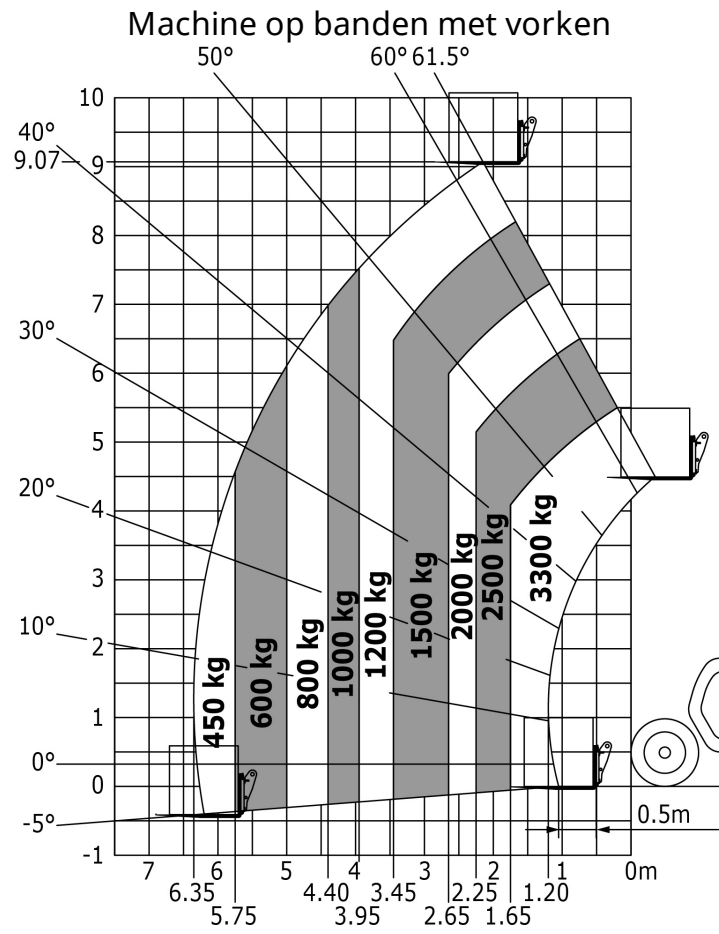

Lastendiagram