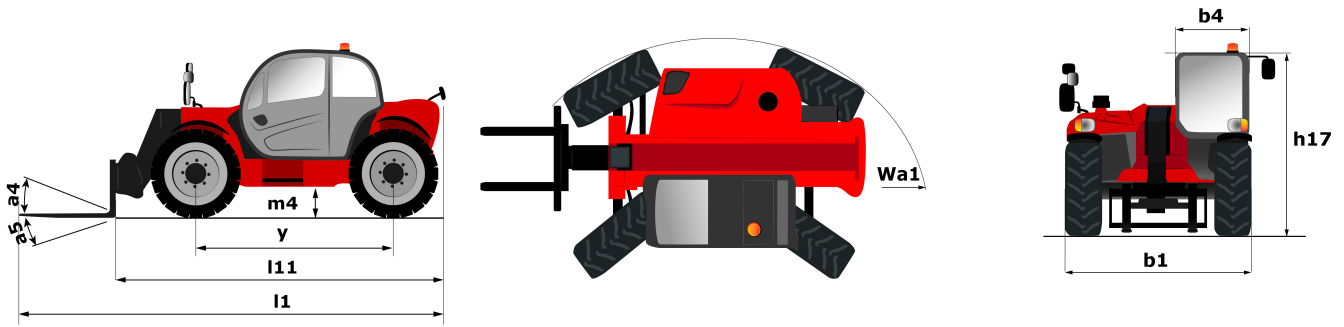

Tekening met afmetingen